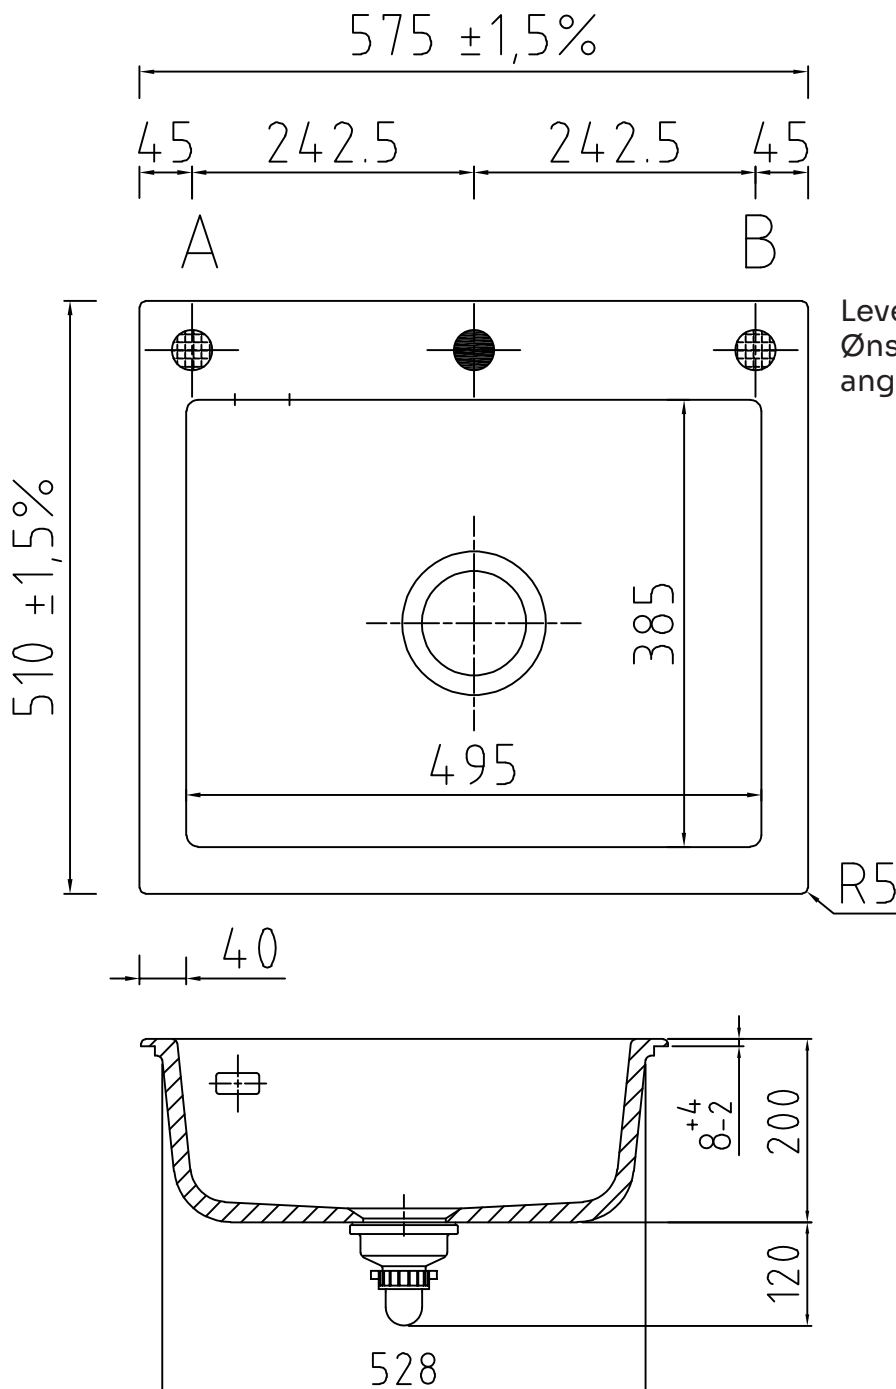

Mera 57 keramik køkkenvask

LAVABO®

Varenr.:
11057S

VVS-nr.:
682491110

Materiale: Keramik
Farve: Blank hvid
Overflade: Glaseret, blank
Monteringsmulighed: Nedfældning
Skabsbredde: 600 mm
Hanehul: Ja
Overløb: Ja
Bundventil medfølger: Ja i sort

Leveres med Ø35 mm hanehul.
Ønskes yderlige huller (Pos A og B)
angives dette ved bestilling.